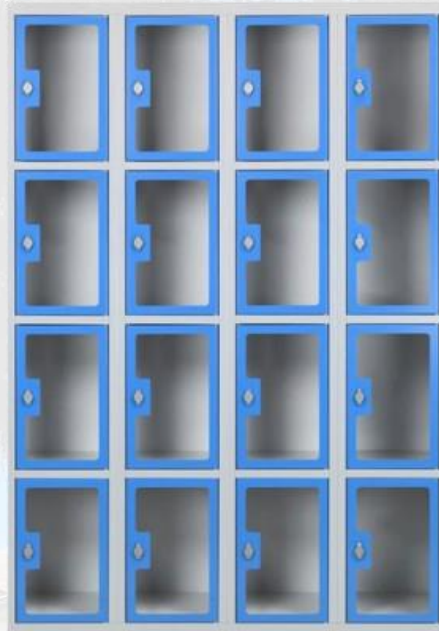

# Vestiaires à portes plexiglas avec serrure à code – Ligne 770/PLEXI

## Présentation du produit :

Vestiaires en tôle d'acier avec portes en plexiglas transparent, équipés d'une serrure à code intégrée.

Ils assurent à la fois une sécurité d'accès sans clé et une visibilité directe du contenu.

Adaptés aux établissements scolaires, collectivités et espaces sous surveillance, ces modèles existent en largeur 300 mm ou 400 mm, avec jusqu'à 20 cases par meuble.

Caractéristiques techniques	Détails
Dimensions (LxPxH)	L 300 ou 400 x P 500 x H 1800 mm
Matériau	Corps en tôle d'acier 6/10e, portes 8/10e avec cadre acier
Structure	Monobloc soudée, livrée montée
Fermeture	Serrure à code intégrée
Porte	Plexiglas transparent encastré dans un cadre acier
Équipement intérieur (2 cases)	Tringle PVC + 2 crochets double tige
Options	Pieds soudés, inox ou vérins réglables
Finition	Peinture époxy – anti-rayures
Coloris standard	Corps gris / Portes bleues (autres sur demande)
Poids total	35-65 kg

# Vestiaires multicases sécurisés – Ligne 790SAFE

Nbre	4 cases	5 cases	L x P x H mm
<b>Largeur – 300 mm</b>			
1 colonne	772/1/PLEX (4 pers)	771/1/PLEX (5 pers)	300 x 500 x 1800 mm
2 colonnes	772/2/PLEX (8 pers)	771/2/PLEX (10 pers)	600 x 500 x 1800 mm
3 colonnes	772/3/PLEX (12 pers)	771/3/PLEX (15 pers)	900 x 500 x 1800 mm
4 colonnes	772/4/PLEX (16 pers)	771/4/PLEX (20 pers)	1200 x 500 x 1800 mm
<b>Largeur – 400 mm</b>			
1 colonne	775/1/PLEX (4 pers)	774/1/PLEX (5 pers)	400 x 500 x 1800 mm
2 colonnes	775/2/PLEX (8 pers)	774/2/PLEX (10 pers)	800 x 500 x 1800 mm
3 colonnes	775/3/PLEX (12 pers)	774/3/PLEX (15 pers)	1200 x 500 x 1800 mm