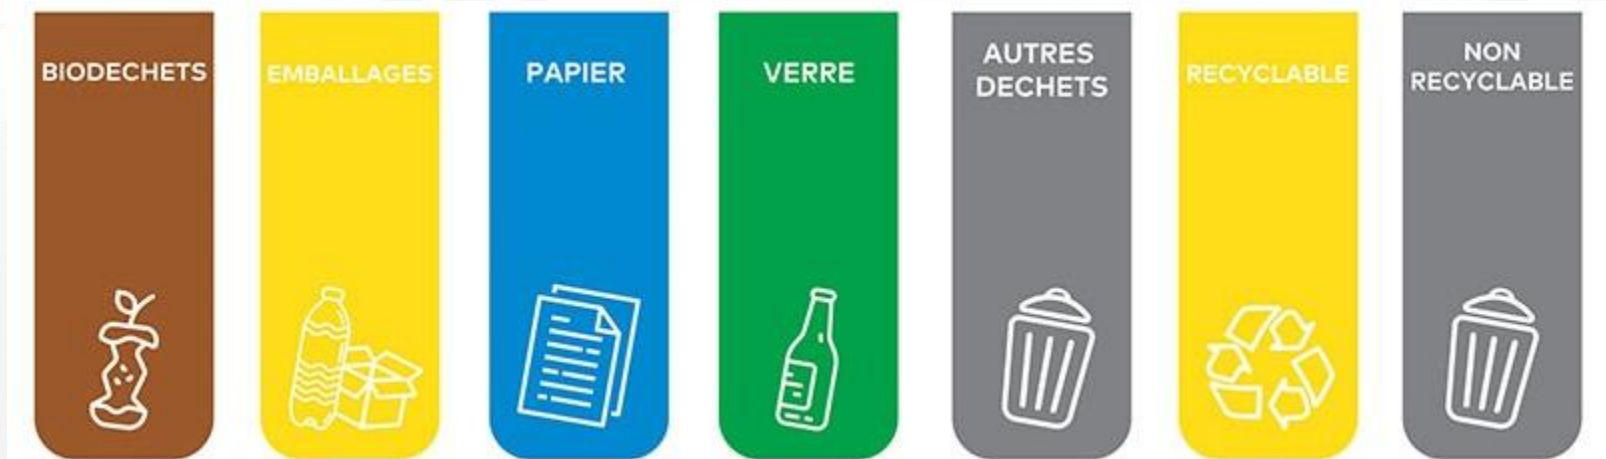

Planche de stickers