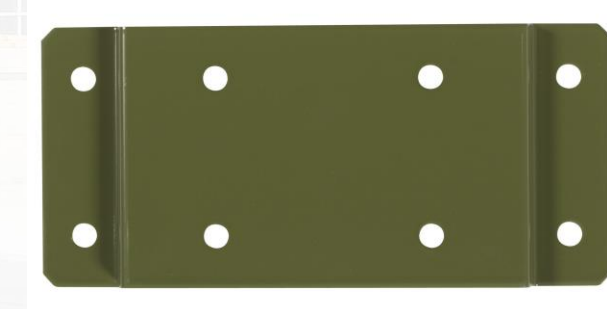

Espace d'utilisation : Le plaque de fixation murale Collec est idéale pour les supports sacs.

Caractéristiques :

- Acier poudré anti-UV

Dimensions du produit nu (L x l x h):

215 x 15 x 100 mm

Déclinaisons :

Couleur : bleu gentiane, galvanisé à chaud, gris manganèse, jaune colza, vert mousse ou vert olive

Avantages :

- Permet de fixer plus facilement le support sac sur le mur

Nomenclature douanière : 73239900

Gencod : 3019920570248 – 3019920570255 – 3019920570262 – 3019920570279 – 3019920570286 – 3019920570293

Pour toute information supplémentaire ou commande, veuillez contacter notre service client.

57028