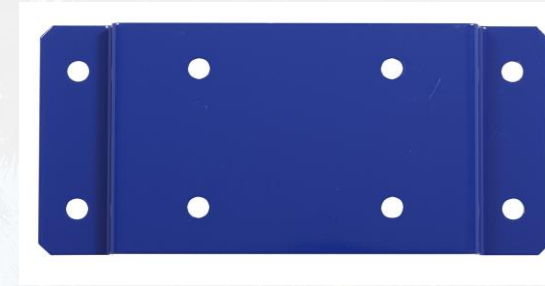

Espace d'utilisation : Le plaque de fixation murale Collec est idéale pour les supports sacs.

Caractéristiques :

- Acier poudré anti-UV

Dimensions du produit nu (L x l x h):

215 x 15 x 100 mm

Déclinaisons :

Couleur : bleu gentiane, galvanisé à chaud, gris manganèse, jaune colza, vert mousse ou vert olive

Avantages :

- Permet de fixer plus facilement le support sac sur le mur

Nomenclature douanière : 73239900

Gencod : 3019920570248 – 3019920570255 – 3019920570262 – 3019920570279 – 3019920570286 – 3019920570293

Pour toute information supplémentaire ou commande, veuillez contacter notre service client.

57027