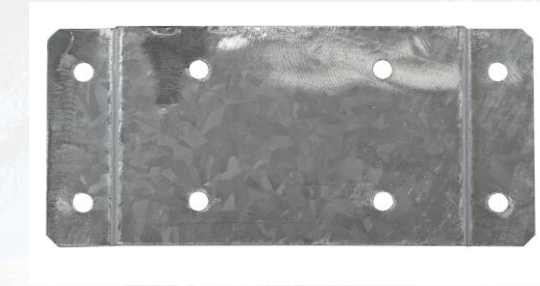

Espace d'utilisation : Le plaque de fixation murale Collec est idéale pour les supports sacs.

Caractéristiques :

- Acier poudré anti-UV

Dimensions du produit nu (L x l x h):

215 x 15 x 100 mm

Déclinaisons :

Couleur : bleu gentiane, galvanisé à chaud, gris manganèse, jaune colza, vert mousse ou vert olive

Avantages :

- Permet de fixer plus facilement le support sac sur le mur

Nomenclature douanière : 73239900

Gencod : 3019920570248 – 3019920570255 – 3019920570262 – 3019920570279 – 3019920570286 – 3019920570293

Pour toute information supplémentaire ou commande, veuillez contacter notre service client.

57029