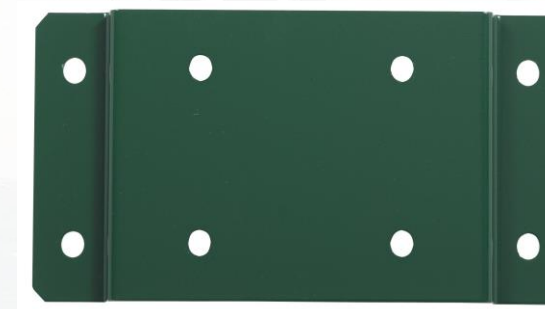

Espace d'utilisation : Le plaque de fixation murale Collec est idéale pour les supports sacs.

Caractéristiques :

- Acier poudré anti-UV

Dimensions du produit nu (L x l x h):

215 x 15 x 100 mm

Déclinaisons :

Couleur : bleu gentiane, galvanisé à chaud, gris manganèse, jaune colza, vert mousse ou vert olive

Avantages :

- Permet de fixer plus facilement le support sac sur le mur

Nomenclature douanière : 73239900

Gencod : 3019920570248 – 3019920570255 – 3019920570262 – 3019920570279 – 3019920570286 – 3019920570293

Pour toute information supplémentaire ou commande, veuillez contacter notre service client.

57026