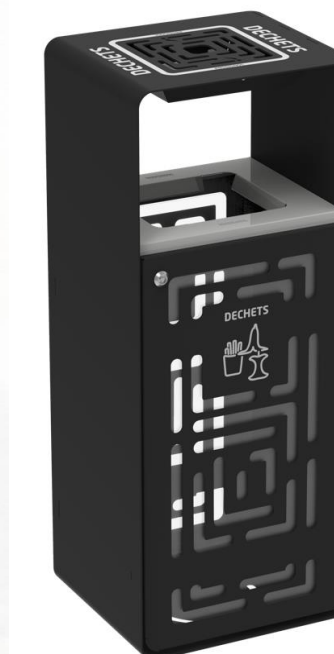

Espace d'utilisation : La corbeille Artri à poser ou fixer 110L est idéale pour le tri des déchets dans les environnements extérieurs.

Composant :

- Acier traité anti-corrosion et poudré anti-UV
- 1 porte en façade et 2 façades ajourées
- Charnières en aluminium rivetées : porte indégondable
- Verrouillage par serrure à clé triangulaire
- Maintien du sac par ceinture élastique
- 2 façades transparentes en polycarbonate
- Plaque anti-nuisibles fournie à installer au fond de la corbeille
- Version gris : Cendrier 1,5L intégré dans le chapeau $\approx$ 900 mégots

Dimensions du produit nu (L x l x h):

430 x 380 x 1050 mm

Déclinaisons :

Bleu > papier ; jaune > plastique ; gris > autres déchets ; gris avec cendrier

Avantages :

- Robustesse et excellente tenue à la corrosion
- Esthétisme et ouverture latérale pour une collecte des déchets plus aisée (évitant les TMS)
- Mise en place et retrait du sac aisés
- Résistance aux chocs - accès et extraction du sac limités
- Visualisation des déchets aisée avec signalétique
- Solution de tri des déchets optimum en îlot

Nomenclature douanière : 73269098

Gencod : 3019920549282 – 3019920549299 – 3019920549305 – 3019920549312

Pour toute information supplémentaire ou commande, veuillez contacter notre service client.

ACTILEV – 112 bis Rue Haute de Crouin – 16100 COGNAC – 05.45.36.08.19
s.montosse@actilev.fr

54931