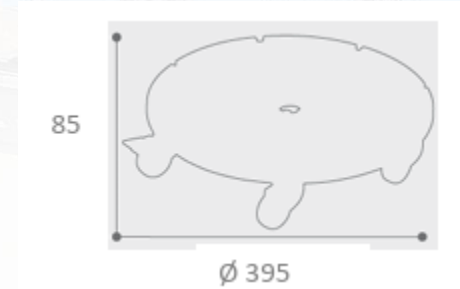

**Espace d'utilisation :** Socle à roulettes PRATIK est idéal pour l'espace alimentaire.

**Composant :**

- Plastique alimentaire
- Frein intégré
- 5 roulettes pivotantes
- Accessoire pour les collecteurs alimentaires PRATIK 100L

**Dimensions du produit nu (L x l x h):**

395 x 395 x 85 mm

**Avantages :**

- Stabilité et maintien du produit
- Déplacement aisé

**Nomenclature douanière :** 39249000

**Gencod :** 3019920576332

**Couleur : NOIR**