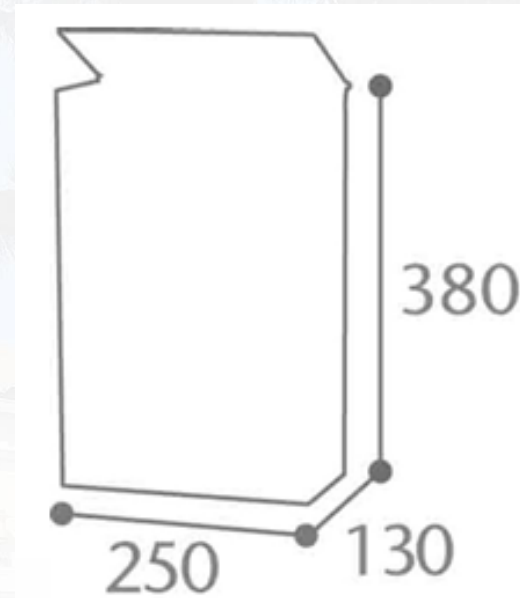

Espace d'utilisation : La poubelle murale 10L BLANKA est idéale pour l'espace sanitaire.

Composant :

- Acier poudré anti-UV
- Couvercle avec tampons plastique

Dimensions du produit nu (L x l x h) :

130,00 x 250,00 x 380,00

Avantages :

- Encombrement réduit
- Facile à installer

Nomenclature douanière :

Gencod :