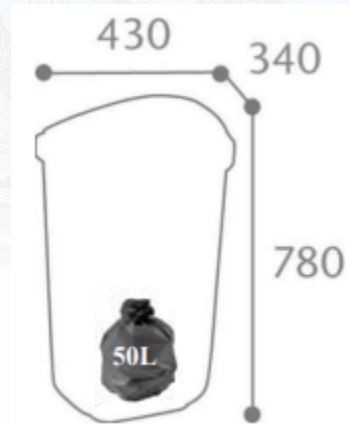

Espace d'utilisation : Espace Vert

La corbeille murale XERIOS 50L est idéale pour les espaces verts : parcs, forêts...

Composant :

- Plastique polypropylène
- Mécanisme d'ouverture à clé
- Décrochage intégral du bac
- Fixation murale ou sur poteau
- Support dorsal en plastique

Dimensions :

430 x 340 x 780 mm pour 3,04 kg

Déclinaisons :

Orange – vert - gris

Avantages :

- Résistant, entretien et nettoyage minimum (surface lisse)
- Système de fermeture dissimulé
- Vidage facile

Nomenclature douanière : 39249000