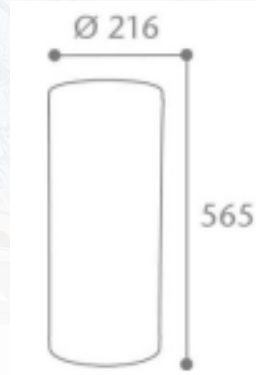

**Espace d'utilisation :** Extérieur - Cendrier

Le cendrier corbeille à poser CENDEO 0.15L/12.5L est idéal pour les espaces fumeurs : rue, hall d'entrée extérieur...

**Composant :**

- Acier poudré anti-UV
- Socle plastique noir
- Tête étouffoir pour vidage du cendrier
- Installation sous abri

**Dimensions :**

216 x 216 x 565 mm pour 2,03 kg

**Avantages :**

- Robuste, résistant à la corrosion
- Permet de protéger le bas du cendrier des coups, de l'humidité
- Evite la corrosion et protège le sol des rayures