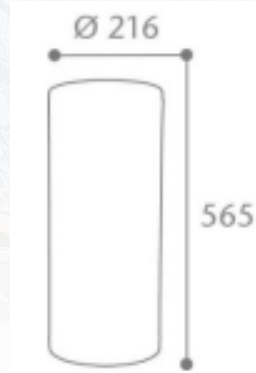

Espace d'utilisation : Extérieur - Cendrier

Le cendrier corbeille à poser CENDEO 0.15L/12.5L est idéal pour les espaces fumeurs : rue, hall d'entrée extérieur...

Composant :

- Acier poudré anti-UV
- Socle plastique noir
- Tête amovible pour vidage du cendrier
- Installation sous abri

Dimensions :

216 x 216 x 565 mm pour 2,30 kg

Avantages :

- Robuste, résistant à la corrosion
- Permet de protéger le bas du cendrier des coups, de l'humidité
- Evite la corrosion et protège le sol des rayures