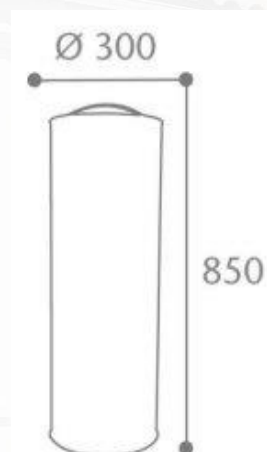

Espace d'utilisation : Extérieur - Cendrier

Le cendrier bac à sable 0.15L KALIPSO est idéal pour les espaces fumeurs : rue, hall d'entrée extérieur...

Composant :

- Acier poudré anti-UV
- Grille retire-mégots
- Installation sous abri
- Autocollant «Cigarette » fourni
- Consommables : sac de sable 1kg fourni

Dimensions :

300 x 850 mm pour 6 kg

Déclinaisons :

Gris manganèse - Inox brossé

Avantages :

- Solidité
- Permet d'éteindre rapidement les cigarettes et de nettoyer le cendrier facilement
- Conseil : Changer le sable une fois par semaine