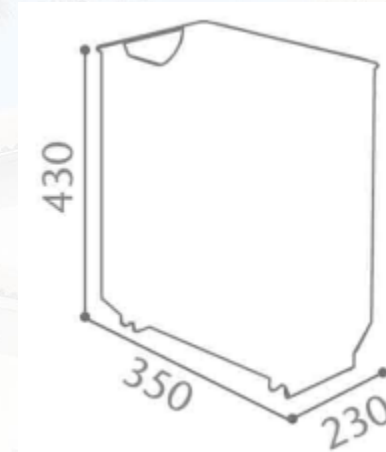

**Dimensions :**

350 x 230 x 430 mm pour 3,74 kg

**Avantages :**

- Robustesse, résistance anti-corrosion
- Facilité de vidage

**Nomenclature douanière :** 73239900

**Gencod :** 3019920593568

**Couleur :** Galvanisé