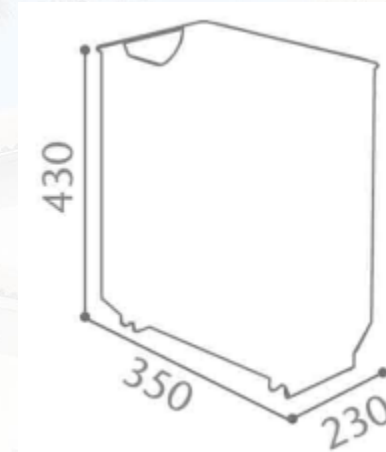

Espace d'utilisation : Espace Urbain

Le bac intérieur est idéal pour la corbeille murale 30L URBANET
les espaces urbains : rues, parcs, parking...

Composant :

- Acier galvanisé
- Poignées latérales
- Accessoire pour les corbeilles murales 30L Urbanet

Dimensions :

350 x 230 x 430 mm pour 2,52 kg

Avantages :

- Robustesse, résistance anti-corrosion
- Facilité de vidage

Nomenclature douanière : 73239900

Gencod : 3019920593513

Couleur : Galvanisé

Pour toute information supplémentaire ou commande, veuillez contacter notre service client.