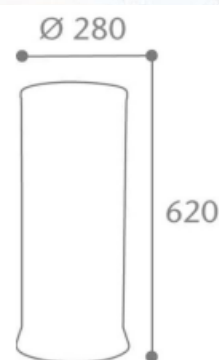

**Espace d'utilisation :** Extérieur - Cendrier

Le cendrier bac à sable 0.15L KALIPSO est idéal pour les espaces fumeurs : rue, hall d'entrée extérieur...

**Composant :**

- Inox brossé
- Tête bac à sable (anti-odeurs) + grille retire-mégots
- Installation sous abri
- Consommables : sac de sable 1kg réf. 59640 et sac de sable 10kg réf. 59704 (1 kg fourni)

**Dimensions :**

580 x 620 mm pour 3,34 kg

**Avantages :**

- Solidité
- Permet d'éteindre rapidement les cigarettes et de nettoyer le cendrier facilement
- Conseil : Changer le sable une fois par semaine

**Nomenclature douanière :** 73239900

**Gencod :** 3019920589585

**Couleur :** Gris Manganèse

Pour toute information supplémentaire ou commande, veuillez contacter notre service client.