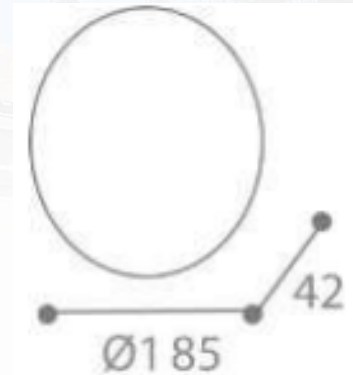

**Espace d'utilisation :** Extérieur - Cendrier

Le cendrier mural DISCO 1.5l est idéal pour les espaces fumeurs : rues, sortie de halls...

**Composant :**

- Inox brossé AISI 304 (18/10)
- Grille écrase mégots
- Fixation murale en 2 points
- Vidage par décrochage

**Dimensions :**

250 x 602 mm pour 0,84 kg

Capacité de 1,5 litres

**Déclinaisons :**

Effet corten – Anthracite – Gris – Gris manganèse

**Avantages :**

- Résistance aux intempéries
- Impossibilité de voler la grille
- Rapide et facile à fixer
- Facilité de vidage du cendrier
- Autocollant « cigarette » fourni