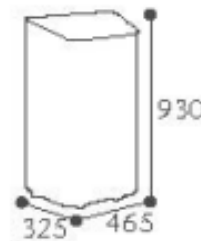

Espace d'utilisation : Tri sélectif extérieur

La corbeille de tri papier 100L KOLOTRI est idéale pour les espaces urbains : rues, parcs..

Composant :

- Aluminium et poudré anti-UV
- Corps gris manganèse
- Couvercle avec débattement angulaire de 90° et butée intégrée
- Couvercle de couleur à ouverture calibrée
- 4 patins en polypropylène évitant le contact au sol
- Fixation au sol possible en 4 points

Dimensions :

465 x 325 x 930 mm pour 20 kg

Déclinaisons :

Couvercle Gris – Jaune – Vert

Avantages :

- Résistante aux conditions climatiques extrêmes
- Facilité de mise en place et de retrait du sac grâce au système d'étriers support sac
- Couvercle de couleur et signalétique sur le corps pour une meilleure identification du tri