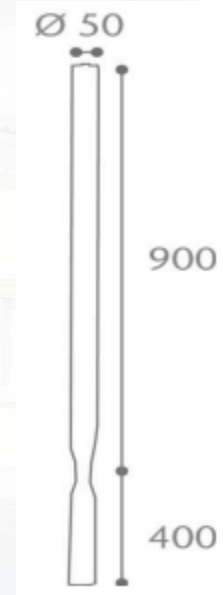

Espace d'utilisation : Espace Urbain

Le poteau à enfouir 1 flux pour corbeilles est idéal pour les espaces urbains : rues, parcs, centres commerciaux...

Composant :

- Acier poudré anti-UV
- Poteau à enfouir dans le sol
- Accessoire pour les supports sac ECOLLECTO / COLLECMUR / COLLECTRAP /TUBO / XERIOS

Dimensions :

50 x 50 x 1 300 mm pour 2,90 kg

Avantages :

- Robustesse, bonne tenue à la corrosion
- Résistance au vandalisme
- Permet d'utiliser différents types de support de sac

Nomenclature douanière : 73239900

Gencod : 3019920578411