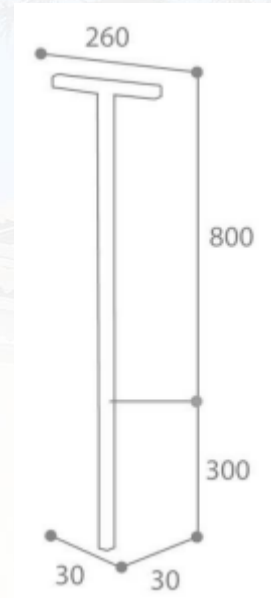

Espace d'utilisation : Extérieur - Cendrier

Le poteau à enfouir pour cendrier/corbeille mural KOPA est idéal pour les espaces fumeurs.

Composant :

- Acier poudré anti-UV
- Fixation au sol par scellement

Dimensions :

266 x 30 x 1 100 mm pour 2,14 kg

Avantages :

- Robustesse, bonne tenue à la corrosion
- Anti-vandalisme : meilleure prise dans le sol

Nomenclature douanière : 73239900

Gencod : 3019920561536

Couleur : Gris Manganèse