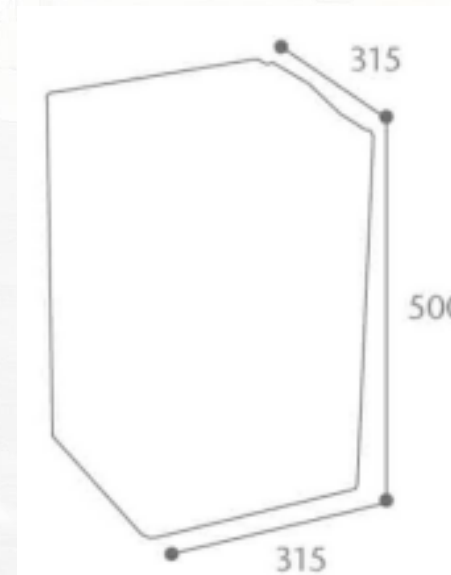

**Espace d'utilisation :** Espace Vert

Le pied de fixation pour les corbeilles murale EDEN est idéal pour les espaces verts : rues, parcs, parking

**Composant :**

- Acier galvanisé
- Fond ajouré (évacuation des liquides)
- Accessoire pour la corbeille à poser ou à fixer 50L Eden

**Dimensions :**

320 x 320 x 200 mm pour 3,87 kg

**Avantages :**

- Robustesse, résistance anti-corrosion
- Facilité de vidage

**Nomenclature douanière :** 73239900

**Gencod :** 3019920567811

**Couleur :** Acier galvanisé