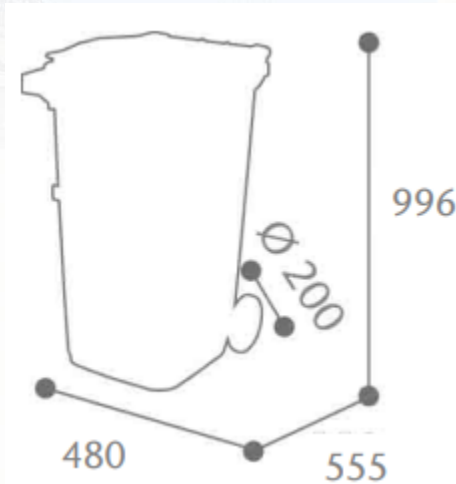

Espace d'utilisation : Espace Sanitaire

Le conteneur à 2 roues KOROK 120 avec barre est idéal pour les espaces urbains

Composant :

- Plastique polyéthylène vierge haute densité
- 2 roues en caoutchouc massif
- Jantes en polypropylène
- Adapté à la norme EN-8401 à 6
- Charge maximale acceptée : 55,86kg

Dimensions :

555 x 480 x 996 mm pour 8,9 kg

Déclinaisons :

Couvercle gris – jaune – vert – bleu

Avantages :

- Robustesse, résistance aux UV et aux différentes conditions climatiques
- Résistance aux produits chimiques
- Couvercle amortisseur de bruit
- Solution pour le tri sélectif
- Manipulation aisée

Nomenclature douanière : 39251000

Gencod : 3019920566098 – 3019920566715 – 3019920566722 – 3019920566739

56670