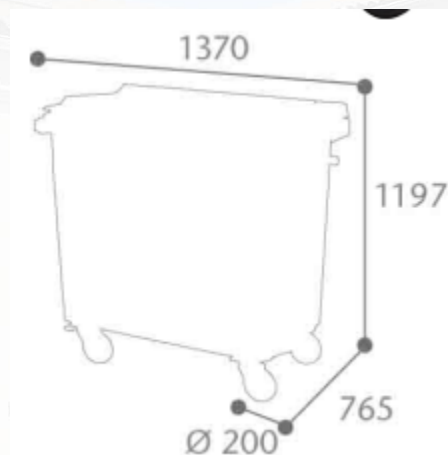

Espace d'utilisation : Espace Urbain

Le conteneur à 4 roues KOROK 660L avec barre est idéal pour les espaces urbains

Composant :

- Plastique polyéthylène vierge haute densité
- Vidage par prise frontale ou latérale DIN (tourillon)
- Couvercle amortisseur de bruit grâce aux tampons en caoutchouc
- 4 roues en caoutchouc massif avec jantes polypropylène
- Support de roues en acier galvanisé renforcé
- Charge maximale acceptée : 302 kg

Dimensions :

1 370 x 765 x 1 197 mm pour 45,5 kg

Déclinaisons :

Couvercle gris – jaune – vert – bleu

Avantages :

- Robustesse aux différentes conditions climatiques
- Limite le bruit
- Manipulation aisée
- Facilité de nettoyage grâce à la bonde de vidage

Nomenclature douanière : 39251000

Gencod : 3019920566456 – 3019920566463 – 3019920566470 – 3019920566487

56645