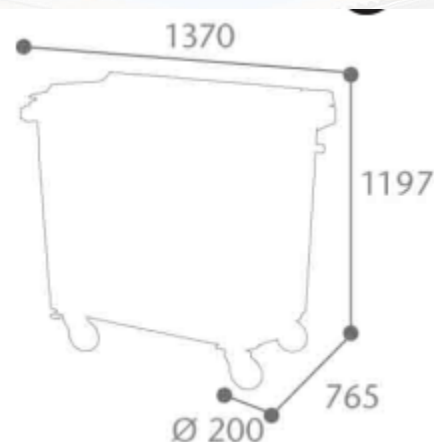

Espace d'utilisation : Espace Urbain

Le conteneur à roues KOROK 660L sans barre est idéal pour les espaces urbains

Composant :

- Plastique polyéthylène vierge haute densité
- Vidage par prise frontale
- Couvercle amortisseur de bruit grâce aux tampons en caoutchouc
- 4 roues en caoutchouc massif avec jantes polypropylène
- Support de roues en acier galvanisé renforcé
- Charge maximale acceptée : 302 kg

Dimensions :

1 370 x 765 x 1 197 mm pour 43 kg

Déclinaisons :

Couvercle gris – jaune – vert – bleu

Avantages :

- Robustesse aux différentes conditions climatiques
- Limite le bruit
- Manipulation aisée
- Facilité de nettoyage

Nomenclature douanière : 39251000

Gencod : 3019920566401 – 3019920566418 – 3019920566425 - 3019920566432

56640