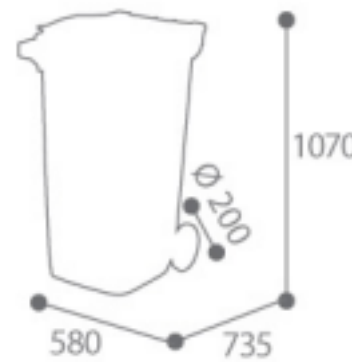

Espace d'utilisation : Espace Urbain

Le conteneur à 2 roues KOROK 240L sans barre est idéal pour les espaces urbains

Composant :

- Plastique polyéthylène vierge haute densité
- Vidage par prise frontale
- Couvercle amortisseur de bruit grâce aux tampons en caoutchouc
- 2 roues en caoutchouc massif avec jantes polypropylène
- Support de roues en acier galvanisé renforcé
- Charge maximale acceptée : 106,28kg

Dimensions :

735 x 580 x 1 070 mm pour 16,3 kg

Déclinaisons :

Couvercle Gris – jaune – bleu – vert

Avantages :

- Robustesse aux différentes conditions climatiques
- Limite le bruit
- Manipulation aisée
- Facilité de nettoyage

Nomenclature douanière : 39251000

Gencod : 3019920566203 – 3019920566210 – 3019920566227 -
3019920566234

Pour toute information supplémentaire ou commande, veuillez contacter notre service client.

ACTILEV – 112 bis Rue Haute de Crouin – 16100 COGNAC – 05.45.36.08.19
s.montosse@actilev.fr

56620