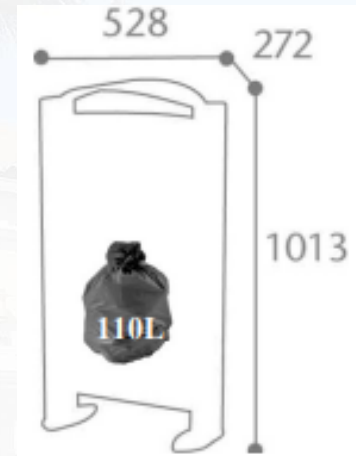

Espace d'utilisation : Espace Vert

La corbeille façade bois sur pied ARKEA est idéale pour les espaces verts : parcs, forêts...

Composant :

- En acier traité anticorrosion et poudré anti-UV
- Cuve avec lattes traitées « autoclave » : bois certifié « Classe 4 » (sans entretien)
- Accessoire : bac intérieur acier galvaniser 60L réf. 58872

Dimensions :

528 x 272 x 1 013 mm pour 19 kg

Déclinaisons :

Vert olive – Vert mousse – Gris manganèse

Avantages :

- Robustesse, bonne tenue à la corrosion
- Finition de qualité
- S'intègre parfaitement dans l'environnement
- Traitement autoclave : permet au bois d'être très résistant au pourrissement, aux insectes et aux champignons et de bénéficier d'une garantie décennale. Il donne au bois une coloration légèrement verdâtre qui s'atténue avec le temps et qui ne nécessite pas d'entretien.
- Permet une utilisation sans sac poubelle

Nomenclature douanière : 94036090

Gencod : 3019920563394 – 3019920563400 - 3019920563288

56339