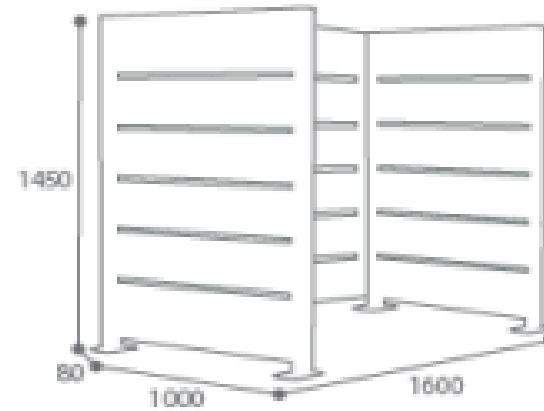

Espace d'utilisation : Mobilier Urbain

Le cache-conteneurs à fixer 3 modules MAESTRO EXTREME est idéal pour l'aménagement de vos espaces urbains.

Composant :

- Acier galvanisé poudré anti-UV
- Composition : 2 panneaux latéraux
- Poteaux 80x40 mm - Traverses - carré 40x40 mm
- Habillage en lames compact HPL* ép.12mm
- A fixer en 2 points au sol par poteau (kit de fixation en option Réf. 51972)
- stratifié haute pression

Dimensions :

1 600 x 80 x 1 450 mm pour 127,43 kg

Avantages :

- Dissimulation des collecteurs de déchets
- Stabilité et grande résistance au temps
- Robustesse et excellente tenue à la corrosion
- Lames résistantes au feu, étanches et traitées anti-graffitis
- Résistance aux déformations, aux fissurations et aux chocs

Nomenclature douanière : 94038900

Gencod : 3019920519971