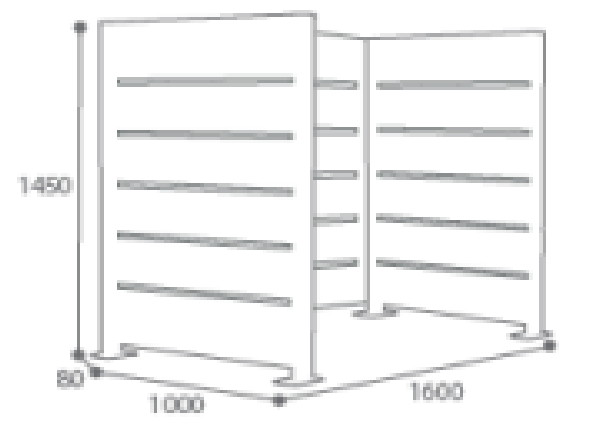

Espace d'utilisation : Mobilier Urbain

Le cache-conteneurs à fixer 3 modules MAESTRO METAL est idéal pour l'aménagement de vos espaces urbains

Composant :

- Acier galvanisé poudré anti-UV
- Composition : 2 panneaux latéraux
- Poteaux 80x40 mm - Traverses - carré 40x40 mm
- Habillage en lames compact HPL* ép.12mm
- A fixer en 2 points au sol par poteau (kit de fixation en option Réf. 51972)
- stratifié haute pression

Dimensions :

1 600 x 80 x 1 450 mm pour 171,29 kg

Avantages :

- Dissimulation des collecteurs de déchets
- Stabilité et grande résistance au temps
- Robustesse et excellente tenue à la corrosion
- Montage et installation simple et rapide

Nomenclature douanière : 94032080

Gencod : 3019920519919