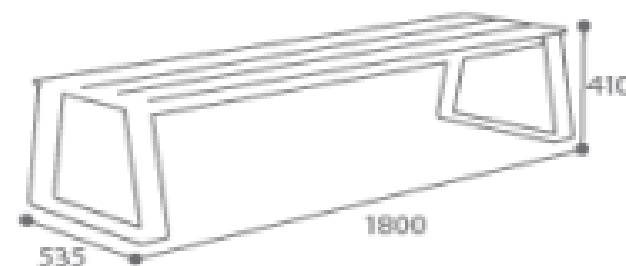

Espace d'utilisation : Mobilier Urbain

Le banc à fixer BALLADE EXTREME est idéal pour l'aménagement de vos espaces urbains.

Composant :

- Lames en bois répondant à la norme FSC ép.30mm
- Piètement en plat d'acier épaisseur 10mm
- Acier poudré anti-UV traité anticorrosion
- Renfort central acier
- A fixer (kit de fixation en option)
- Livré non monté
- stratifié haute pression

Dimensions :

535 x 1 800 x 410 mm pour 43,16 kg

Avantages :

- Lames résistantes au feu, étanches et traitées anti-graffitis
- Protection extrême contre la corrosion, la rouille et les milieux salés
- Résistance aux déformations, aux fissurations et aux chocs.
- Montage et installation simple et rapide
- Garantie 5 ans et 2 ans en milieu salin