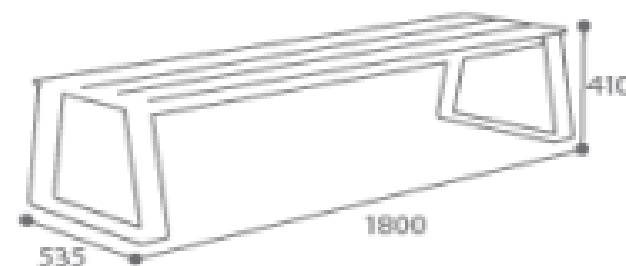

## Espace d'utilisation : Mobilier Urbain

Le banc à fixer BALLADE EXTREME est idéal pour l'aménagement de vos espaces urbains.

### Composant :

- Lames en bois répondant à la norme FSC ép.30mm
- Piètement en plat d'acier épaisseur 10mm
- Acier poudré anti-UV traité anticorrosion
- Renfort central acier
- A fixer (kit de fixation en option)
- Livré non monté
- stratifié haute pression

### Dimensions :

535 x 1 800 x 410 mm pour 43,16 kg