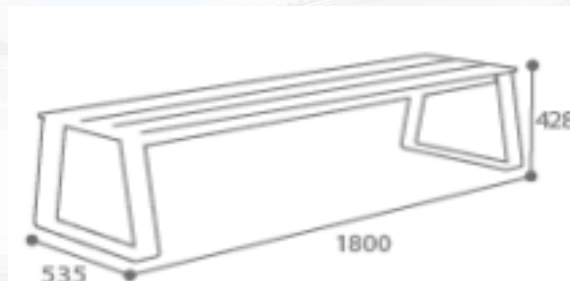

Espace d'utilisation : Mobilier Urbain

Le banc à fixer BALLADE BOIS est idéal pour l'aménagement de vos espaces urbains.

Composant :

- Lames en bois répondant à la norme FSC ép.30mm
- Piètement en plat d'acier épaisseur 10mm
- Acier poudré anti-UV traité anticorrosion
- Renfort central acier
- A fixer (kit de fixation en option)
- Livré non monté

Dimensions :

535 x 1 800 x 428 mm pour 42 kg

Avantages :

- Garanti d'un bois de qualité et issu de forêt
- Robustesse et excellente tenue à la corrosion
- Résistance assise renforcée pour un meilleur maintien
- Montage et installation simple et rapide

Nomenclature douanière : 94036090

Gencod : 3019920519766

Couleur :
BOIS/MANGANESE

Pour toute information supplémentaire ou commande, veuillez contacter notre service client.