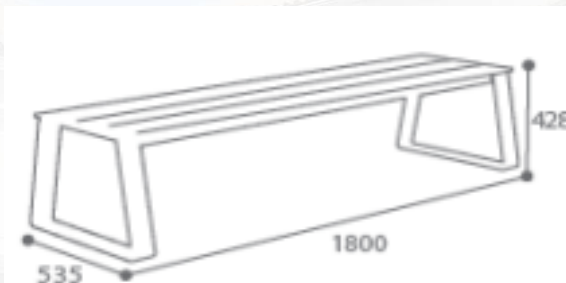

Espace d'utilisation : Mobilier Urbain

Le banc à fixer BALLADE BOIS est idéal pour l'aménagement de vos espaces urbains.

Composant :

- Lames en bois répondant à la norme FSC ép.30mm
- Piètement en plat d'acier épaisseur 10mm
- Acier poudré anti-UV traité anticorrosion
- Renfort central acier
- A fixer (kit de fixation en option)
- Livré non monté

Dimensions :

535 x 1 800 x 428 mm pour 42 kg

Avantages :

- Garanti d'un bois de qualité et issu de forêt
- Robustesse et excellente tenue à la corrosion
- Résistance assise renforcée pour un meilleur maintien
- Montage et installation simple et rapide

Nomenclature douanière : 94036090

Gencod : 3019920519759

Couleur : BOIS/ANTHR
7016

Pour toute information supplémentaire ou commande, veuillez contacter notre service client.