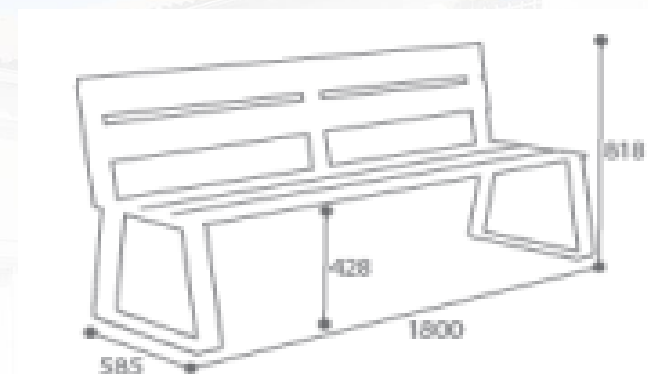

Espace d'utilisation : Mobilier Urbain

Le banc à fixer BALLADE EXTREME est idéal pour l'aménagement de vos espaces urbains.

Composant :

- 5 Lames en compact HPL* ép.12mm
- Acier galvanisé
- Piètement en plat d'acier épaisseur 10mm
- 2 Renforts centraux acier galvanisé
- A fixer (kit de fixation en option)
- Livré non monté
- stratifié haute pression

Dimensions :

585 x 1 800 x 816 mm pour 47 kg

Avantages :

- Garanti d'un bois de qualité et issu de forêt
- Facile d'entretien
- Robustesse et excellente tenue à la corrosion
- Résistance assise renforcée pour un meilleur maintien
- Montage et installation simple et rapide

Nomenclature douanière : 94038900

Gencod : 3019920519711