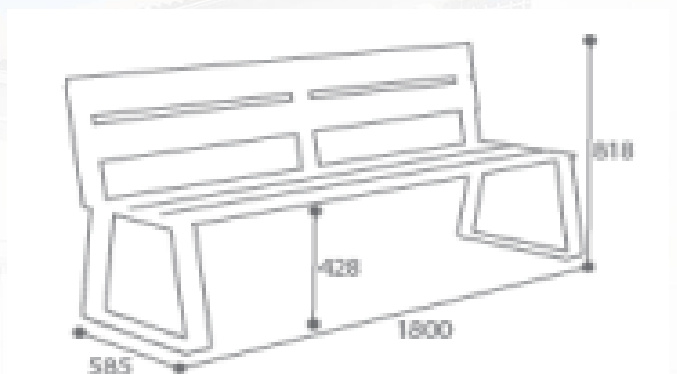

Espace d'utilisation : Mobilier Urbain

Le banc à fixer BALLADE EXTREME est idéal pour l'aménagement de vos espaces urbains.

Composant :

- 5 Lames en compact HPL* ép.12mm
- Acier galvanisé
- Piètement en plat d'acier épaisseur 10mm
- 2 Renforts centraux acier galvanisé
- A fixer (kit de fixation en option)
- Livré non monté
- stratifié haute pression

Dimensions :

585 x 1 800 x 816 mm pour 47 kg

Avantages :

- Garanti d'un bois de qualité et issu de forêt
- Facile d'entretien
- Robustesse et excellente tenue à la corrosion
- Résistance assise renforcée pour un meilleur maintien
- Montage et installation simple et rapide

Nomenclature douanière : 94038900

Gencod : 3019920519667

Couleur : HPL/ANTHR 7016

Pour toute information supplémentaire ou commande, veuillez contacter notre service client.