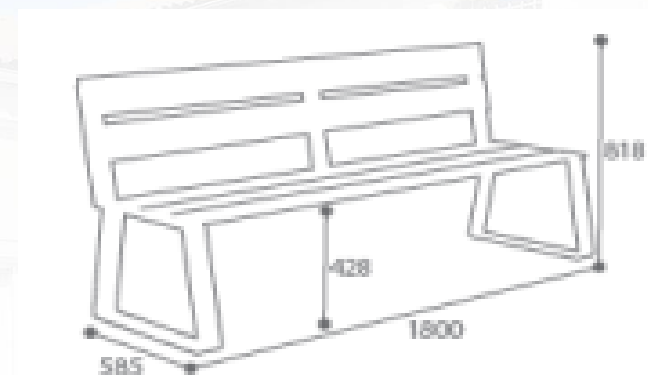

Espace d'utilisation : Mobilier Urbain

Le banc à fixer BALLADE BOIS est idéal pour l'aménagement de vos espaces urbains.

Composant :

- 5 Lames en bois répondant à la norme FSC ép.30mm
- Piètement en plat d'acier épaisseur 10mm
- Fixation murale ou sur poteau
- Acier poudré anti-UV traité anticorrosion
- Renfort central acier
- A fixer (kit de fixation en option)
- Livré non monté

Dimensions :

585 x 1 800 x 816 mm pour 47,75 kg

Avantages :

- Garanti d'un bois de qualité et issu de forêt
- Facile d'entretien
- Robustesse et excellente tenue à la corrosion
- Résistance assise renforcée pour un meilleur maintien
- Montage et installation simple et rapide

Nomenclature douanière : 94036090

Gencod : 3019920519667

Couleur :
BOIS/MANGANESE

Pour toute information supplémentaire ou commande, veuillez contacter notre service client.