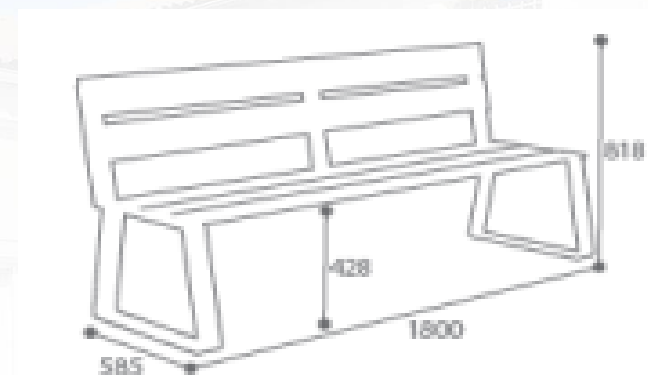

Espace d'utilisation : Mobilier Urbain

Le banc à fixer BALLADE BOIS est idéal pour l'aménagement de vos espaces urbains.

Composant :

- 5 Lames en bois répondant à la norme FSC ép.30mm
- Piètement en plat d'acier épaisseur 10mm
- Fixation murale ou sur poteau
- Acier poudré anti-UV traité anticorrosion
- Renfort central acier
- A fixer (kit de fixation en option)
- Livré non monté

Dimensions :

585 x 1 800 x 816 mm pour 47,75 kg

Avantages :

- Garanti d'un bois de qualité et issu de forêt
- Facile d'entretien
- Robustesse et excellente tenue à la corrosion
- Résistance assise renforcée pour un meilleur maintien
- Montage et installation simple et rapide

Nomenclature douanière : 94036090

Gencod : 3019920519650

Couleur : BOIS/ANTHR
7016

Pour toute information supplémentaire ou commande, veuillez contacter notre service client.