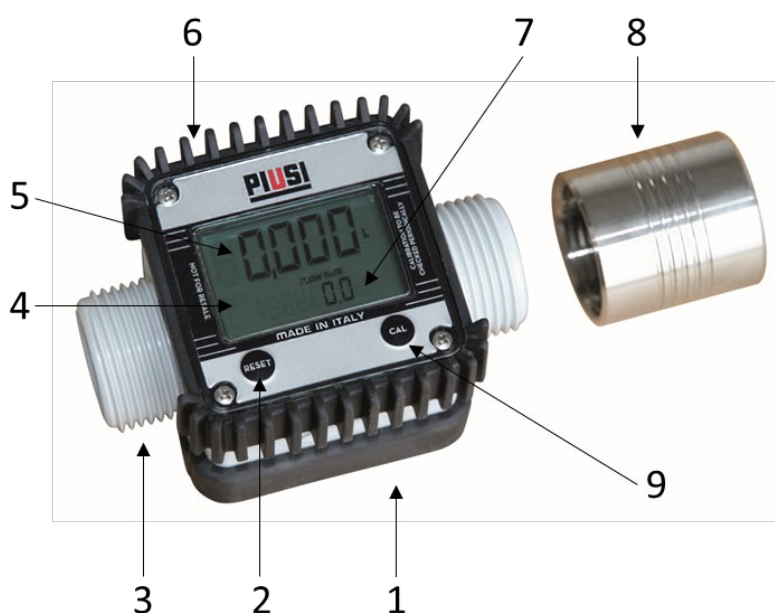

# COMPTEUR DIGITAL K24 pour Adblue®

Accessoire AdBlue®

Désignation	Dimensions en cm			Poids en kg	Référence
	L	l	h		
Compteur digital K24 pour AdBlue®	10	8	6	0,5	8609

1	Compteur digital à turbine
2	Touche RAZ compteur journalier
3	Entrée/Sortie filetées 1"
4	Ecran à cristaux liquides positionnable tous les 90°
5	Compteur journalier
6	Protection en caoutchouc
7	Totalisateur
8	Manchon de raccordement en acier inox taraudé 1"
9	Touche calibrage

<b>Compteur digital à turbine</b>	
<b>Matières employées</b>	Plastique non conducteur
<b>Produits admissibles</b>	Gasoil, HVO, XTL, eau, lave-glace, liquide de refroidissement
<b>Plage de températures d'utilisation</b>	- 20°C à + 70°C
<b>Débit</b>	5 à 120 l/min
<b>Viscosité maximale</b>	De 2 à 5,35 cSt
<b>Pression maximale</b>	10 bar
<b>Tension</b>	2 piles 1,5V (Type AAA)
<b>Ampérage</b>	NC
<b>Puissance</b>	NC
<b>Indice de protection</b>	IP 65
<b>Raccordement entrée sortie</b>	M 1"