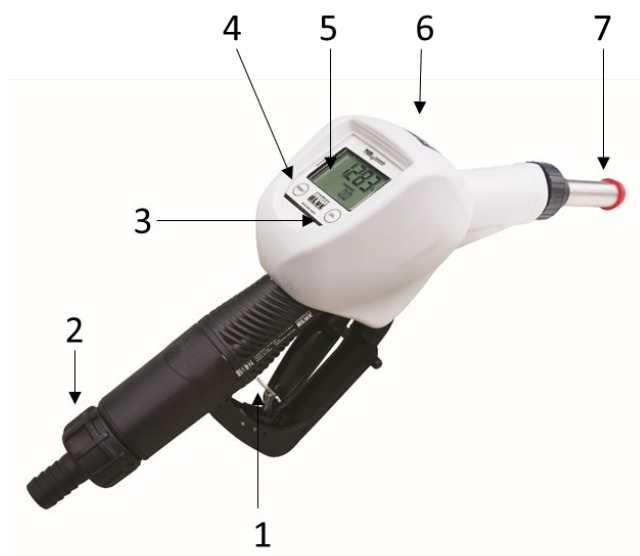

Pistolet automatique pour AdBlue®

Accessoire BLUE Easy Mobil et pompes AdBlue®

Désignation	Dimensions en cm			Poids en kg	Référence
	L	l	h		
Pistolet automatique pour AdBlue® avec compteur digital intégré	40	22	8	1	90395

1	Crochet de blocage gâchette
2	Raccord d'alimentation cannelé DN 20 avec bague tournante 1"
3	Touche de calibration compteur
4	Touche de RAZ compteur
5	Compteur digital intégré, précision +/- 0,5%
6	Alimentation compteur par deux piles 1,5 V, type AAA, durée de vie de 18 à 36 mois
7	Diamètre extérieur du bec 19 mm

PISTOLET AUTOMATIQUE ADBLUE AVEC COMPTEUR INTEGRE	
Matériaux employés	Polypropylène, acier
Produits admissibles	AdBlue®, eau, lave-glace
Plage de températures d'utilisation	Entre -10° C et +50° C
Débit	35 l/min
Pression maximum	1,5 - 3,5 bar
Voltage	3 V
Viscosité maxi	Entre 1 et 6 cSt
Indice de protection	IP65
Raccordement entrée/sortie	Cannelé 3/4"
Compteur	Digital, précision +/- 0,5%, touche RAZ et calibration