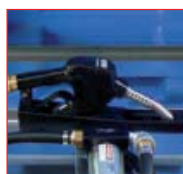

T ransport

Stations MULTI

Station Service gas-oil MULTI 340 PRO COFFRE

Cuve mobile MULTI 340 litres

- Capot de protection en polyéthylène avec armature en acier galvanisé et serrure à clé individuelle.
- Support pistolet.

Pompe

- Pompe électrique à palettes 12 V auto-amorçante Cematic avec pistolet automatique, 4 m de flexible de distribution et 4 m de câble électrique.
- Compteur et autre longueur de flexible de distribution en option.
- Pompe et capot montés.

Conforme à l'ADR

Remplissage de la cuve par pistolet automatique.

Station Service gas-oil MULTI 340 PRO COFFRE

Contenance en litres	Débit en l/mn	Dimensions hors tout en cm (L x l x h)	Poids en kg	Référence
340	40	128 x 79 x 87	90	9018
340	85	128 x 79 x 87	92	9017